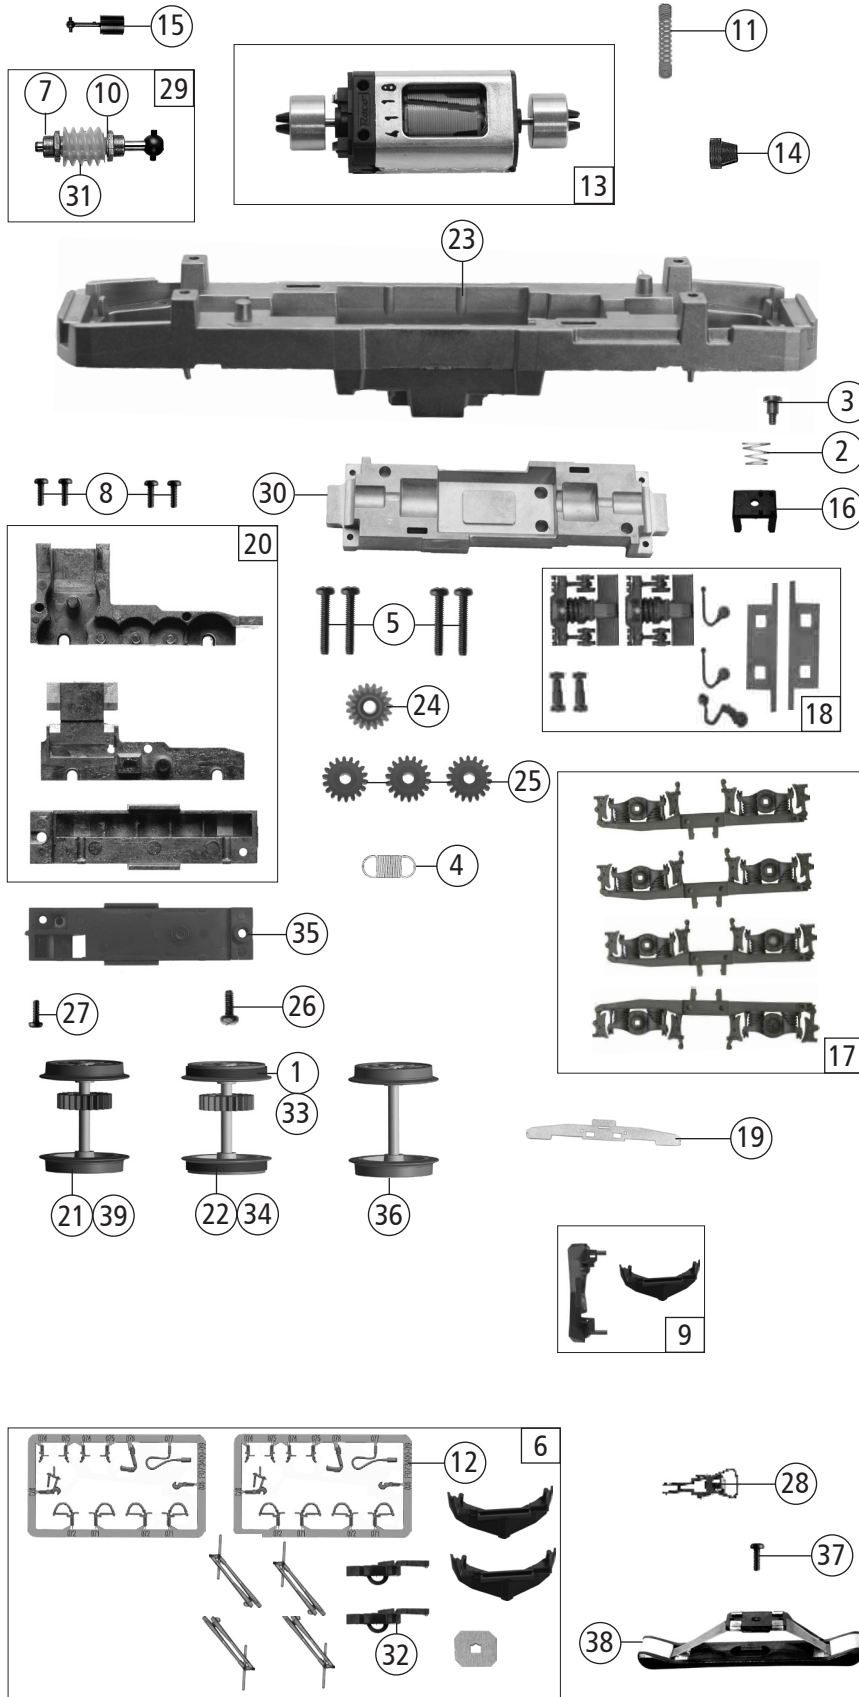

Pos. Nr. Pos.no.	Beschreibung Description	Art.-Nr. Art.no.	Preisgruppe Price bracket
1	Gehäuse kpl. Betr. Nr. 169 Body ass. compl. Loco no. 169	148869	37
2	Lokpfeife Loco whistle	88002	6
3	Pufferbohlenblech Buffer beam plate	148870	10
4	Puffer rund gewölbt Buffer round curved	141984	3
5	Puffer rund flach Buffer round flat	141985	3
6	Führerstand Driver's cab	142406	5
7	Stirn + Seitenfenster Front + side window	142407	10
8	Inneneinrichtung Interior fittings	142408	14
9	Widerstandsgitter Resistor	148871	7
10	Bremswiderstand Breaking resistor	142410	5
11	TS - Lüftergitter Part set ventilator grills	142411	11
12	TS - Dachlaufstege Part set roof runway	142412	7
13	TS - Spiegel, Griff Part set of rear-view mirrors, hand-rail	142413	5
14	Stromabnehmer Pantograph	85194	24
15	TS - Lichtnägel Part set - light pin	148873	6
16	Steckdose Socket	142399	3
17	Platine kpl. PCB complete	142400	20
18	Brückenstecker 16 Plux Zimo Jumper	129630	10
19	TS - Isolatoren Part set - isolators	142414	6
20	Hauptschalterplatte Mains switch plate	136626	5
21	Hauptschalter Mains switch	100775	4
22	TS - Luftkessel, ... Part set of air tank	142396	11
23	Lichtleiter L=27,3 mm Light conductor	142397	3
24	Isolator Isolator	88039	3
25	TS - Deichsel Drawbar part set	148867	6
26	Lichtabdeckung + Isolierhülse Light cover + sleeve	142394	4
27	Dachleitung Schere Roof wiring	142415	5
28	TS - Antenne Part set - antenna	142416	5
29	Lichtnagel lang rot Light pin long red	142417	5
30	Lampenring gross Lamp ring big	148874	4
31	TS - Griffe Part set - handles	142421	11
32	Puffergriff Buffer grip	142422	4
33	GF-Schraube M1,6x4 mm Self-tapping screw	114850	3
34	GF-Schraube M1,6x6 mm Self-tapping screw	114836	3
35	Zugeinrichtung Traction plate	148872	5
36	Standfuß lang Stand long	144221	5
<b>Sound</b>			
37	Platine kpl. f. So. PCB complete	142424	22
38	Sounddecoder Sound-decoder	129000	39
39	Lautsprecher Loudspeaker	129524	13
40	Gummidichtung lang Rubber seal	142426	3